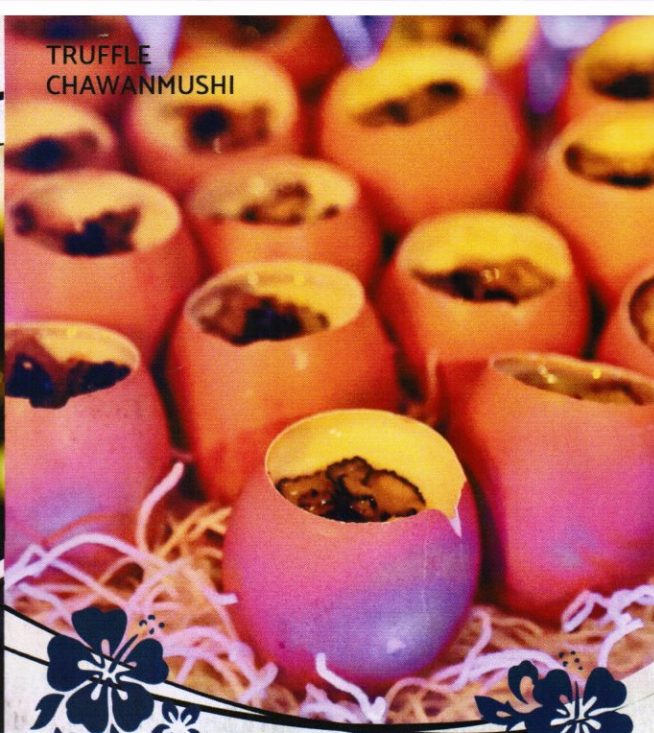

TRUFFLE
CHAWANMUSHI