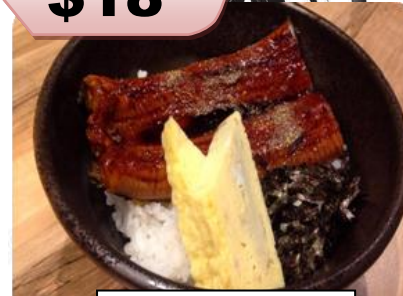

## LUNCH SET MENU

*all serve with appetizer & miso soup*

**\$20**

**SHOKADO BENTO**

**\$25**

**WAGYU SUKIYAKI DON**

**\$18**

**BARA CHIRASHI**

**\$18**

**UNADON**

**\$16**

**NABEYAKI UDON**

**\$12**

**NARUTO TENDON**

**\$12**

**SAKE CHIRASHI**