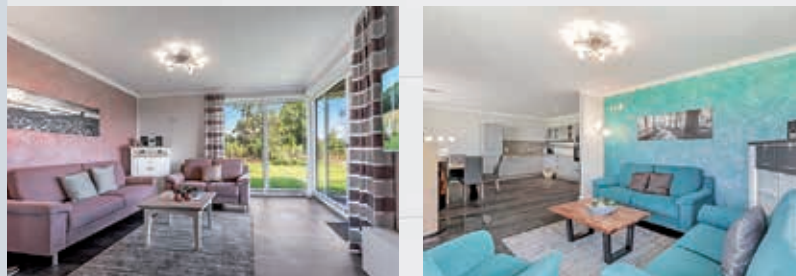

**Hofcafé
Klausdorf
& Hofladen**
Familie Lafrenz

Kaffee & Kuchen

Eisträume

Snacks

Getränke

Öffnungszeiten:
April bis November
– auch sonn- und feiertags –
Täglich 7.00 – 18.00 Uhr

Wintersaison
Bitte beachten Sie die
Infos auf unserer
Homepage.

Familie Lafrenz
Klausdorf, Dorfstraße 30 • 23769 Fehmarn
Telefon 0 43 71-87 97 84
bauernhof-lafrenz@t-online.de
www.hofcafe-klausdorf.de